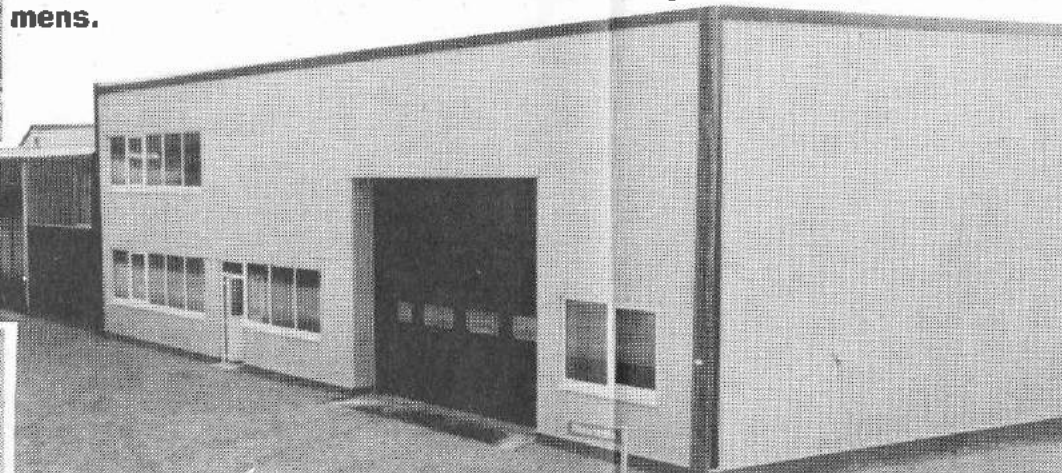

Neue Lager- und Produktionshalle

bei Firma Duscher einen ganz besonderen Service:

Fachleute des Unternehmens geben jungen Leuten Informationen zur Berufswahl in den Handwerkszweigen der Firma - also direkt aus erster Hand.

Denn Firma Duscher hat selbst Ausbildungsplätze zu vergeben. Gute Fachleute sind in dieser Branche ständig gesucht und werden entsprechend bezahlt. In den vergangenen Jahren wurden insgesamt 17 junge Leute ausgebildet.