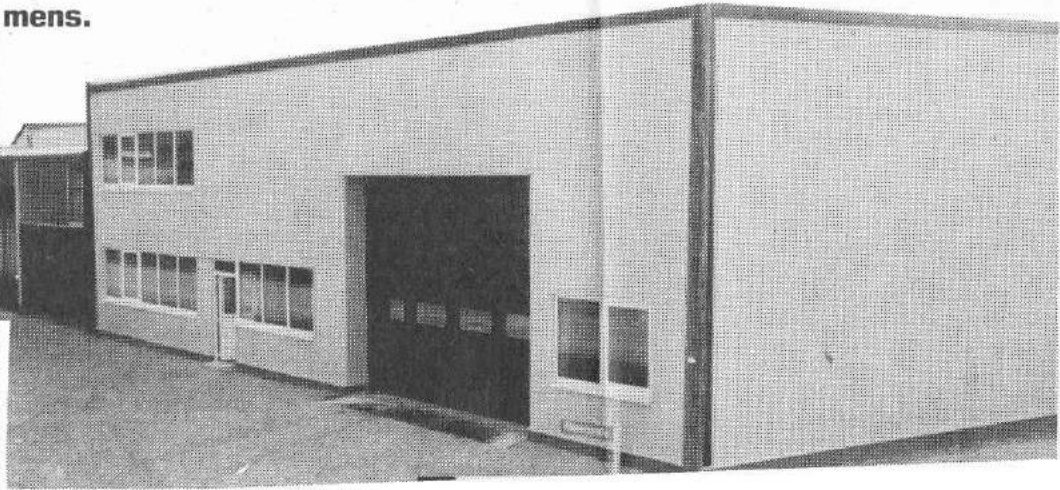

Mehrere Handwerkszweige

Unter dem Namen Duscher werden verschiedene handwerkliche Leistungen angeboten:

- Bauspenglerei
- Bedachungen mit Steil- und Flachdächern
- Planung und Montage von Profilblechen

Meter, der Rauminhalt 10 200 m³ und die längste Seite 70 Meter. Wände und Dach wurden von Firma Duscher selbst mit Trapezblechen und isolierten Profilblechen verkleidet.

Ettringen. Seine 25jährige Betriebsgründung feiert die Firma Duscher im Wertachmarkt am kommenden Wochenende. Zu einem Tag der offenen Tür wird die gesamte Bevölkerung Samstag, den 1. Juli von 9 bis 18 Uhr bei Bier und Brotzeit eingeladen. Ein Vierteljahrhundert Erfolg im Handwerk - das ist die erfreuliche Bilanz einer konsequenten Aufwärtsentwicklung des Familienunternehmens.

Neue Lager- und Produktionshalle

Rechtzeitig zum 25jährigen Betriebsjubiläum wurde jetzt eine neue Lager- und Produktionshalle mit riesigen Ausmaßen fertiggestellt. Allein die Grundfläche beträgt 1700 m², die Höhe sechs

Dach-Musterschau bei Duscher.

Außerdem werden zahlreiche Anschauungsobjekte von Ziegel-, Blech- und Flachdächern gezeigt. Ein spezieller Gag ist der „letzte Spengler“

- ein Muster von diversen Spenglerarbeiten, die im Detail an einem „Mustermann“ präsentiert werden.