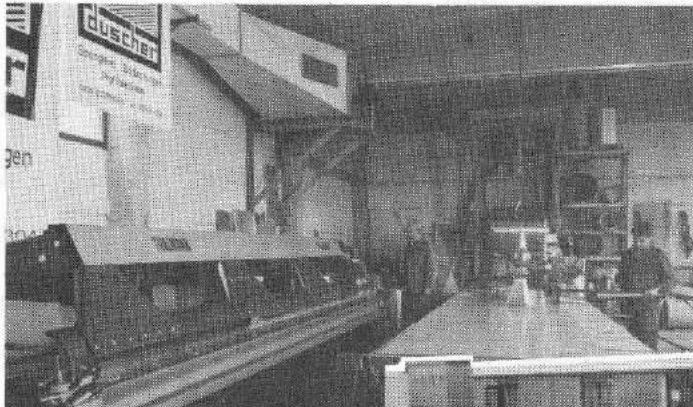

Tag der offenen Tür

Mehrere Handwerkszweige

Unter dem Namen Duscher werden verschiedene handwerkliche Leistungen angeboten:

- Bauspenglerei
- Bedachungen mit Steil- und Flachdächern
- Planung und Montage von Profilblechen

Meter, der Rauminhalt 10 200 m³ und die längste Seite 70 Meter. Wände und Dach wurden von Firma Duscher selbst mit Trapezblechen und isolierten Profilblechen verkleidet.

Spengler-Werkstatt mit 6-Meter-Abkantbank

- Blitzschutzanlagen
- Fertigung von Kunststoff-Fenstern.

Heute gehört zum Familienunternehmen Duscher noch ein weiterer Betrieb in Neustadt/Donau bei Ingolstadt - ein weiteres Merkmal für das