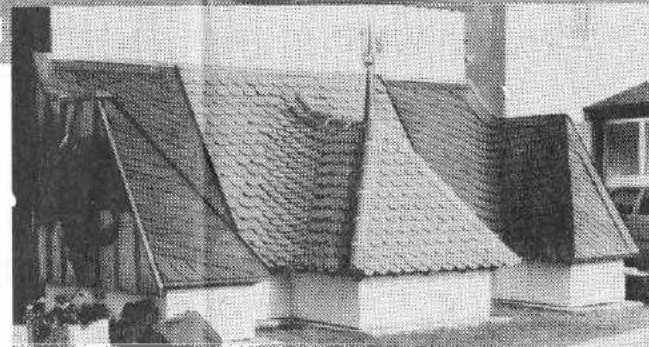

Dach-Musterschau bei Duscher.

Außerdem werden zahlreiche Anschauungsobjekte von Ziegel-, Blech- und Flachdächern gezeigt. Ein spezieller Gag ist der „letzte Spengler“

- ein Muster von diversen Spenglerarbeiten, die im Detail an einem „Mustermann“ präsentiert werden.