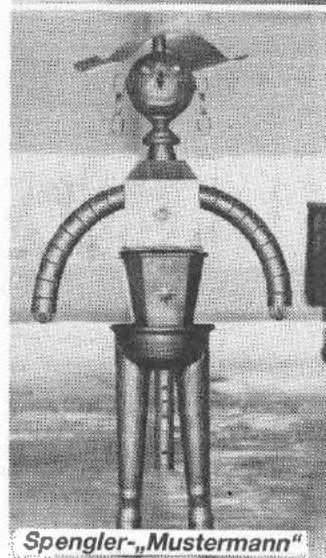

Spengler-„Mustermann“

Informationen & Fachberatung

Zum Tag der offenen Tür am Samstag, den 1. Juli gibt's