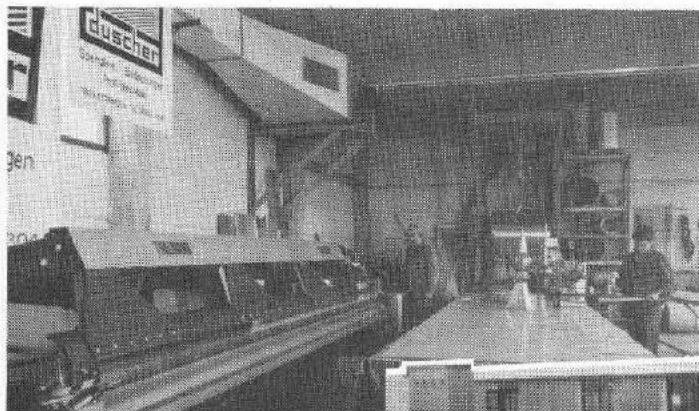

Ettringen. Seine 25jährige Betriebsgründung feiert die Firma Duscher im Wertachmarkt am kommenden Wochenende. Zu einem Tag der offenen Tür wird die gesamte Bevölkerung Samstag, den 1. Juli von 9 bis 18 Uhr bei Bier und Brotzeit eingeladen. Ein Vierteljahrhundert Erfolg im Handwerk - das ist die erfreuliche Bilanz einer konsequenten Aufwärtsentwicklung des Familienunternehmens.

Handwerkszweige

Unter dem Namen Duscher werden verschiedene handwerkliche Leistungen angeboten:

- Bauspenglerei
- Bedachungen mit Steil- und Flachdächern
- Planung und Montage von Profilblechen

Meter, der Rauminhalt 10 200 m³ und die längste Seite 70 Meter. Wände und Dach wurden von Firma Duscher selbst mit Trapezblechen und isolierten Profilblechen verkleidet.

Tag der offenen Tür

Ettringen. Seine 25jährige Betriebsgründung feiert die Firma Duscher im Wertachmarkt am kommenden Wochenende. Zu einem Tag der offenen Tür wird die gesamte Bevölkerung Samstag, den 1. Juli von 9 bis 18 Uhr bei Bier und Brotzeit eingeladen. Ein Vierteljahrhundert Erfolg im Handwerk - das ist die erfreuliche Bilanz einer konsequenten Aufwärtsentwicklung des Familienunternehmens.

Neue Lager- und Produktionshalle

Rechtzeitig zum 25jährigen Betriebsjubiläum wurde jetzt eine neue Lager- und Produktionshalle mit riesigen Ausmaßen fertiggestellt. Allein die Grundfläche beträgt 1700 m², die Höhe sechs