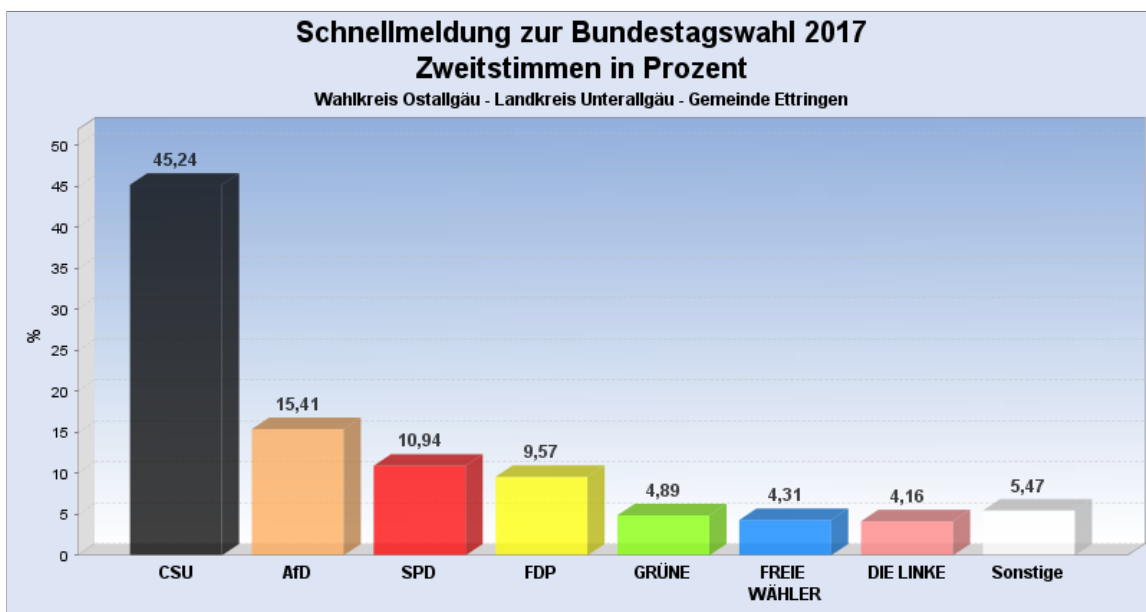

[Startseite](#): Bundestagswahl 2017 am 24.09.2017

[Wahlkreis Ostallgäu](#) [Landkreis Unterallgäu](#)

Gemeinde:  Wahlbezirk:

Schnellmeldung zur Bundestagswahl 2017 am 24.09.2017  
Wahlkreis Ostallgäu - Landkreis Unterallgäu - Gemeinde Ettringen

Es wurden alle Wahlbezirke ausgewertet.

[Diagramm](#) [Wahlbeteiligung](#) [Wahlvorschlags- und Bewerberstimmen](#)

Erststimmen in %

[Seitenanfang](#)

Zweitstimmen in %

[Seitenanfang](#)

Wahlbeteiligung, Stimmzettel, Stimmen

Wahlbeteiligung: 75,82%  
Stimmberechtigte: 2.531  
Wähler: 1.919

Ungültige Erststimmen: 18  
Gültige Erststimmen: 1.901  
Ungültige Zweitstimmen: 18  
Gültige Zweitstimmen: 1.901

**Erststimmen nach Wahlvorschlag**

WV-Nr	Partei	Erststimmen	Prozent
1	Stracke, Stephan ( CSU )	998	52,50%
5	Maier, Christoph ( AfD )	263	13,83%
2	Lechler, Pascal André ( SPD )	203	10,68%
4	Flott, Jonas ( FDP )	104	5,47%
3	Dr. Räder, Günter Claus ( GRÜNE )	100	5,26%
7	Knabner, Susen ( FREIE WÄHLER )	90	4,73%
6	Ferschl, Susanne ( DIE LINKE )	77	4,05%
9	Dornach, Krimhilde Marianne ( ÖDP )	41	2,16%
10	Eißner, Jürgen ( BP )	17	0,89%
22	Fischer, Werner ( UNABHÄNGIGE )	8	0,42%