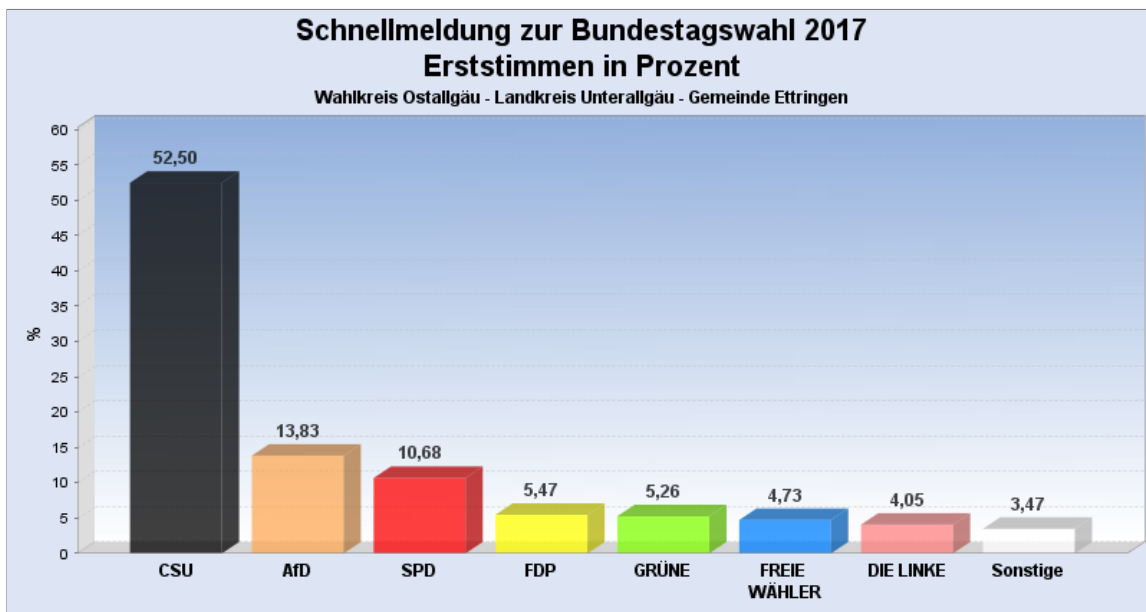

[Startseite](#): Bundestagswahl 2017 am 24.09.2017

[Wahlkreis Ostallgäu](#) [Landkreis Unterallgäu](#)

Gemeinde:  Wahlbezirk:

Schnellmeldung zur Bundestagswahl 2017 am 24.09.2017  
Wahlkreis Ostallgäu - Landkreis Unterallgäu - Gemeinde Ettringen

Es wurden alle Wahlbezirke ausgewertet.

[Diagramm](#) [Wahlbeteiligung](#) [Wahlvorschlags- und Bewerberstimmen](#)

Erststimmen in %

[Seitenanfang](#)

Zweitstimmen in %

[Seitenanfang](#)

Wahlbeteiligung, Stimmzettel, Stimmen

Wahlbeteiligung: 75,82%  
Stimmberechtigte: 2.531  
Wähler: 1.919

Ungültige Erststimmen: 18  
Gültige Erststimmen: 1.901  
Ungültige Zweitstimmen: 18  
Gültige Zweitstimmen: 1.901

**Erststimmen nach Wahlvorschlag**