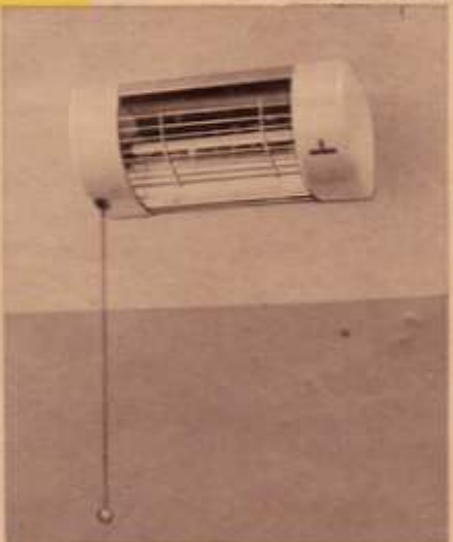

WANDSTRAHLER