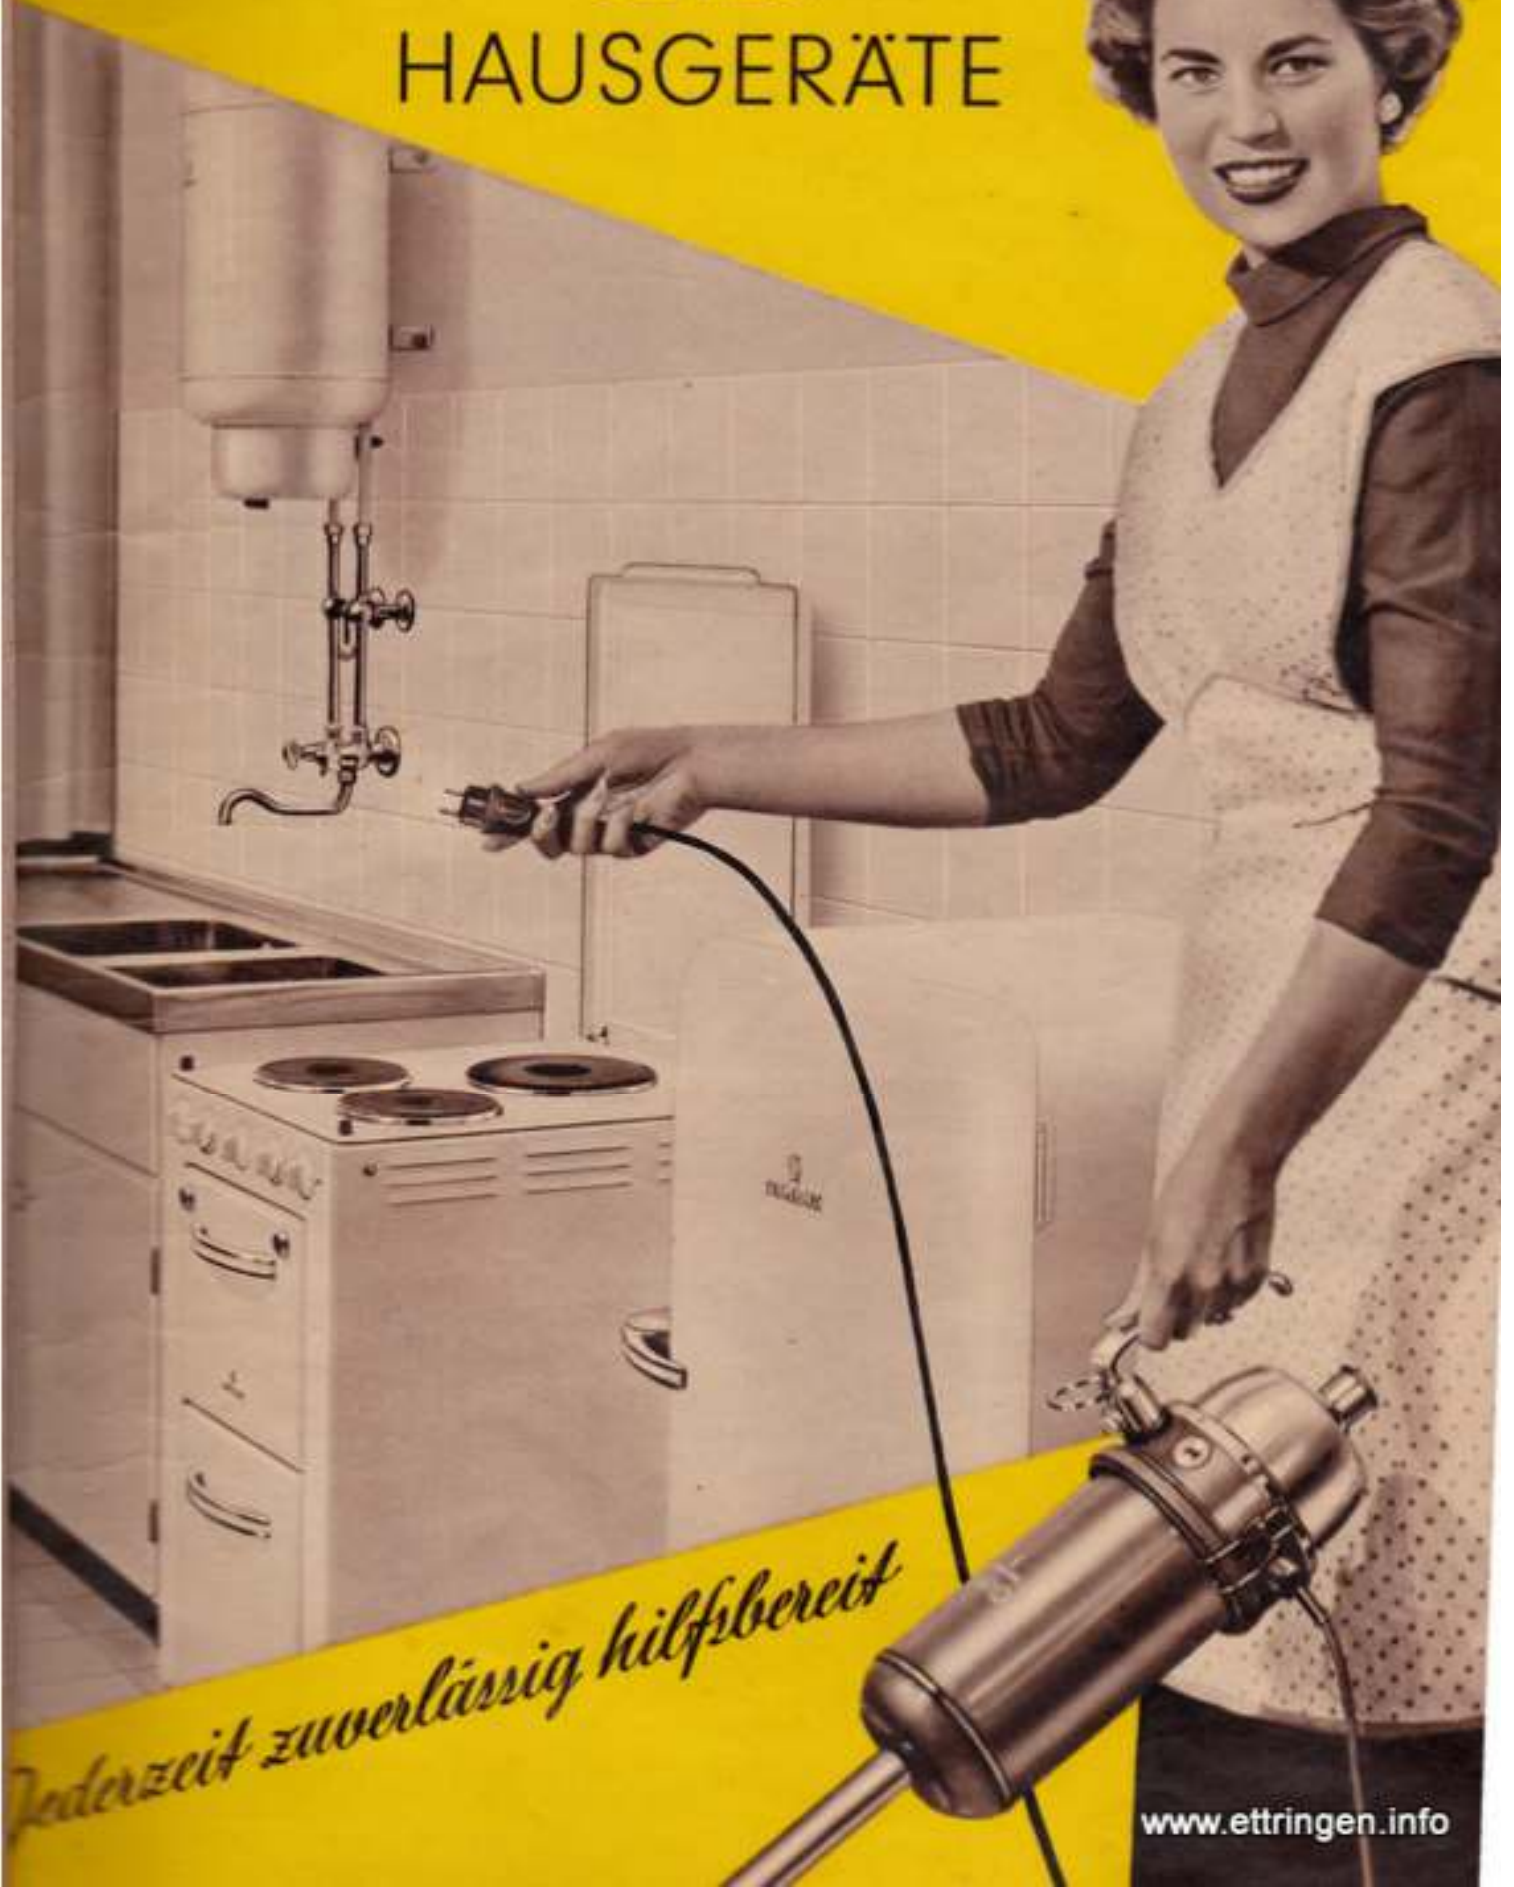

SIEMENS

HAUSGERÄTE

Jederzeit zuverlässig hilfsbereit

www.ettringen.info